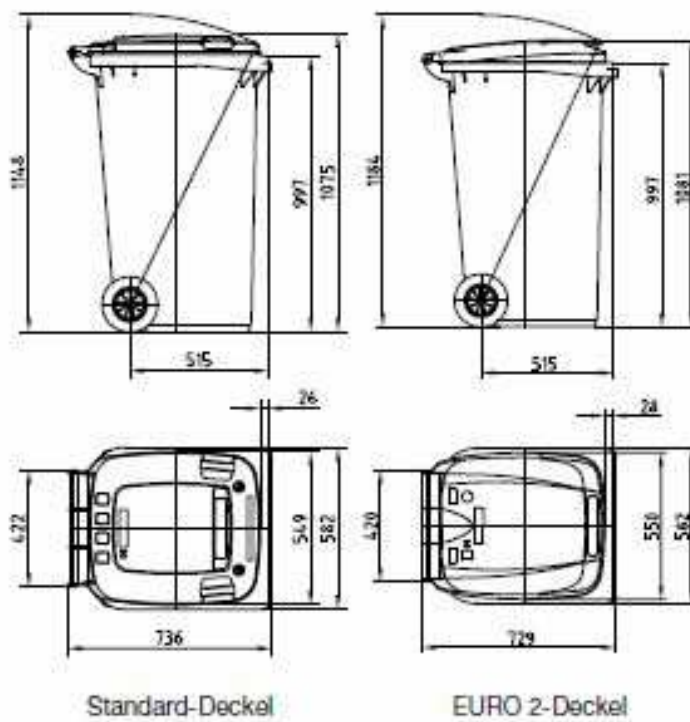

Maße eines 120 Liter Müllgefäßes

Maße können produktionsbedingt abweichen

Maße eines 240 Liter Müllgefäßes

Maße können produktionsbedingt abweichen