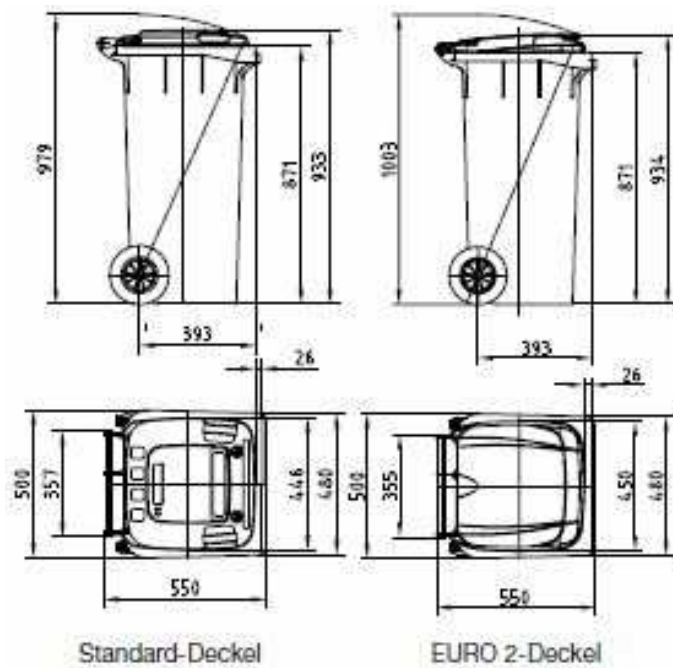

Maße eines 120 Liter Müllgefäßes

Maße können produktionsbedingt abweichen

Maße eines 240 Liter Müllgefäßes

Maße können produktionsbedingt abweichen